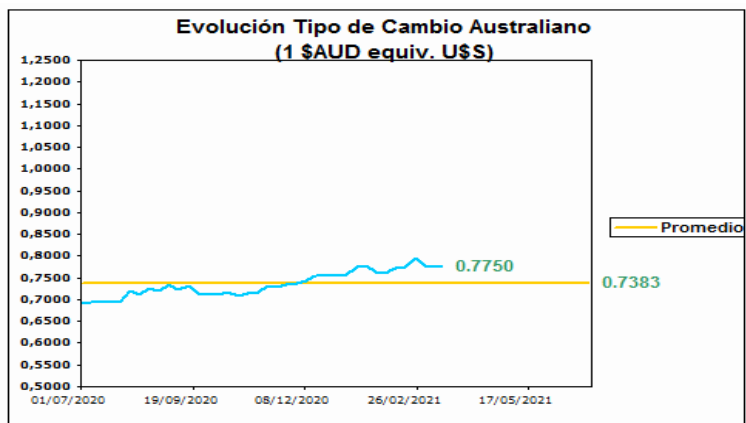

16 de Marzo de 2021

AUSTRALIA Mercado del Este

Fuente: SIPyM -PROLANA en base AWEX

Fuente: SIPyM -PROLANA en base AWEX

Fuente: WESTPAC -AWEX

Variación del Indicador General				
	11/3/2021	16/3/2021	Diferencia	Variación %
INDICADOR \$AUD	13.09	12.87	-0.22	i -1.68
PAR. CAMBIARIA	0.775	0.775	0.000	f g 0.000
INDICADOR U\$S	10.14	9.97	-0.17	i -1.68

Fuente: WESTPAC -AWEX

Variación por Finura respecto al Cierre Anterior (Vellón Limpio U\$S)

Tipo		Anterior	Actual	Variación Porcentual	
MERINO	Extra Fina 17.5 mic.	15.21	15.06	-0.99 %	i
	Super Fina 19.0 mic.	12.42	12.25	-1.37 %	i
	Fina 20.5 mic.	10.49	10.29	-1.91 %	i
	Fuerte 22.5 mic.	8.90	8.77	-1.46 %	i
CRUZAS	Fina 26.0 mic.	5.93	5.93	0.00 %	f g
	Media Fina 28.0 mic.	4.03	3.88	-3.72 %	i
	Fuerte 30.0 mic.	3.29	3.29	0.00 %	f g
	Gruesa 34.0 mic.	2.53	2.56	1.19 %	h