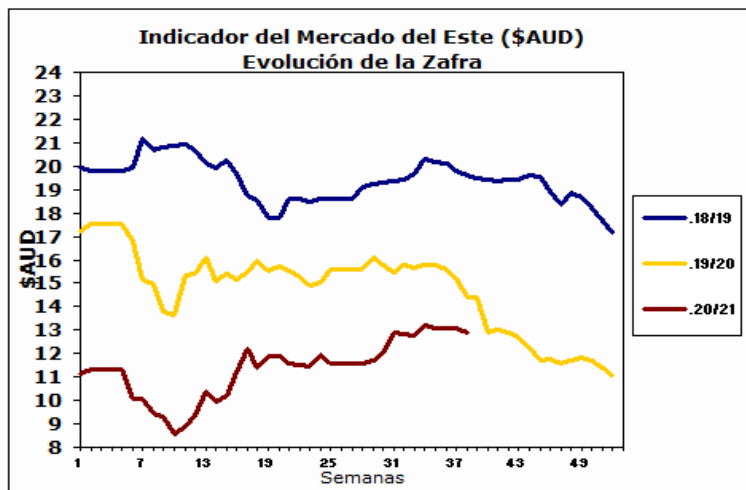

16 de Marzo de 2021

AUSTRALIA Mercado del Este

Fuente: SIPyM -PROLANA en base AWEX

Fuente: SIPyM -PROLANA en base AWEX

Fuente: WESTPAC -AWEX

Variación del Indicador General				
	11/3/2021	16/3/2021	Diferencia	Variación %
INDICADOR \$AUD	13.09	12.87	-0.22	i -1.68
PAR. CAMBIARIA	0.775	0.775	0.000	f g 0.000
INDICADOR U\$S	10.14	9.97	-0.17	i -1.68

Fuente: WESTPAC -AWEX

Variación por Finura respecto al Cierre Anterior (Vellón Limpio U\$S)

Tipo		Anterior	Actual	Variación Porcentual	
MERINO	Extra Fina 17.5 mic.	15.21	15.06	-0.99 %	i
	Super Fina 19.0 mic.	12.42	12.25	-1.37 %	i
	Fina 20.5 mic.	10.49	10.29	-1.91 %	i
	Fuerte 22.5 mic.	8.90	8.77	-1.46 %	i
CRUZAS	Fina 26.0 mic.	5.93	5.93	0.00 %	f g
	Media Fina 28.0 mic.	4.03	3.88	-3.72 %	i
	Fuerte 30.0 mic.	3.29	3.29	0.00 %	f g
	Gruesa 34.0 mic.	2.53	2.56	1.19 %	h

Fuente: SIPyM -PROLANA en base AWEX

Comentarios:

La trigésimo octava semana de remates comenzó de forma negativa, si bien la paridad cambiaria entre el Dólar americano y australiano no sufrió modificaciones con respecto al cierre de la semana anterior, si se observa una baja en el indicador de mercado, lo que generó que casi todas las categorías de lana pierdan valor comercial. Durante los remates se ofrecieron un total de 20.404 fardos de los cuáles se vendió el 84% de los mismos. Las empresas destacadas en la compra fueron Techwool Trading con el 14,5%, seguido por Endeavour Wool Exports con el 11,6% y por último Tianyu con el 9,1%. Las subastas continuarán el día de mañana con una oferta estimada en 17.952 fardos.