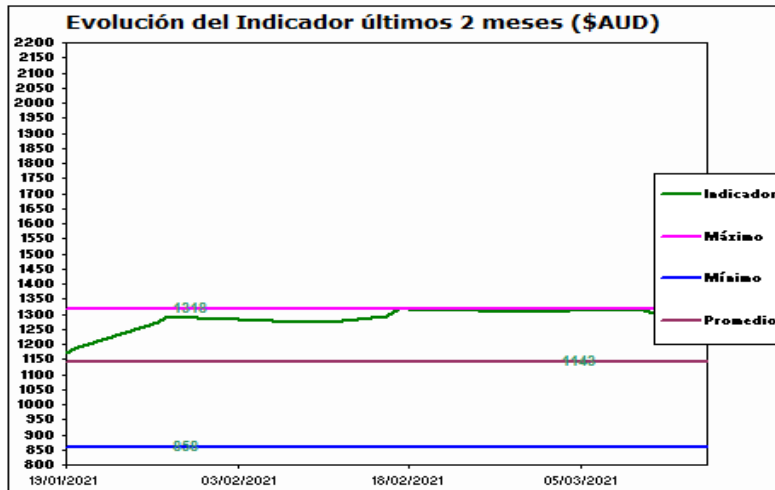

16 de Marzo de 2021

AUSTRALIA Mercado del Este

Fuente: SIPyM -PROLANA en base AWEX

Fuente: SIPyM -PROLANA en base AWEX

Fuente: WESTPAC -AWEX

Variación del Indicador General				
	11/3/2021	16/3/2021	Diferencia	Variación %
INDICADOR \$AUD	13.09	12.87	-0.22	i -1.68
PAR. CAMBIARIA	0.775	0.775	0.000	f g 0.000
INDICADOR U\$S	10.14	9.97	-0.17	i -1.68

Fuente: WESTPAC -AWEX

Variación por Finura respecto al Cierre Anterior (Vellón Limpio U\$S)

Tipo		Anterior	Actual	Variación Porcentual	
MERINO	Extra Fina 17.5 mic.	15.21	15.06	-0.99 %	i
	Super Fina 19.0 mic.	12.42	12.25	-1.37 %	i
	Fina 20.5 mic.	10.49	10.29	-1.91 %	i
	Fuerte 22.5 mic.	8.90	8.77	-1.46 %	i
CRUZAS	Fina 26.0 mic.	5.93	5.93	0.00 %	f g
	Media Fina 28.0 mic.	4.03	3.88	-3.72 %	i
	Fuerte 30.0 mic.	3.29	3.29	0.00 %	f g
	Gruesa 34.0 mic.	2.53	2.56	1.19 %	h